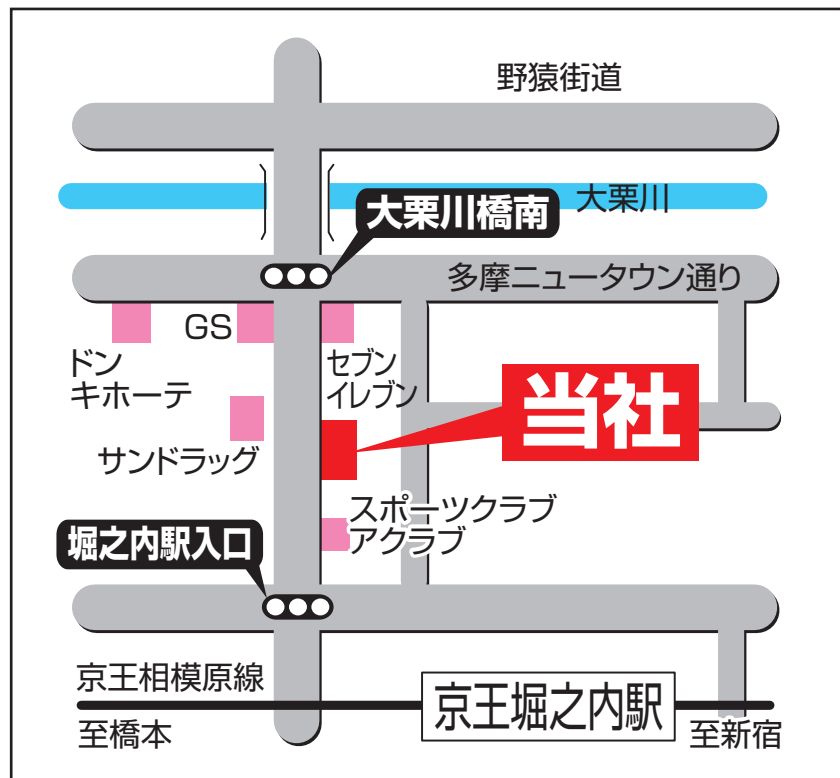

大学新入生様・在学生様ご成約特典 プリントアウトしてお持ち下さい。

仲介手数料 **3,000**円値引き

大学名・学部名	
学年	
学生氏名	
現住所	

※当社指定大学に進学される新入生・既に通学されている在学生のみ特典を受けられます・
※当社指定物件のご成約に限ります。

地域密着！信頼と実績のある当社にお任せ下さい！

不動産プラザHAGIUDA

不動産事業部 〒192-0355 東京都八王子市堀之内3丁目29番地の20